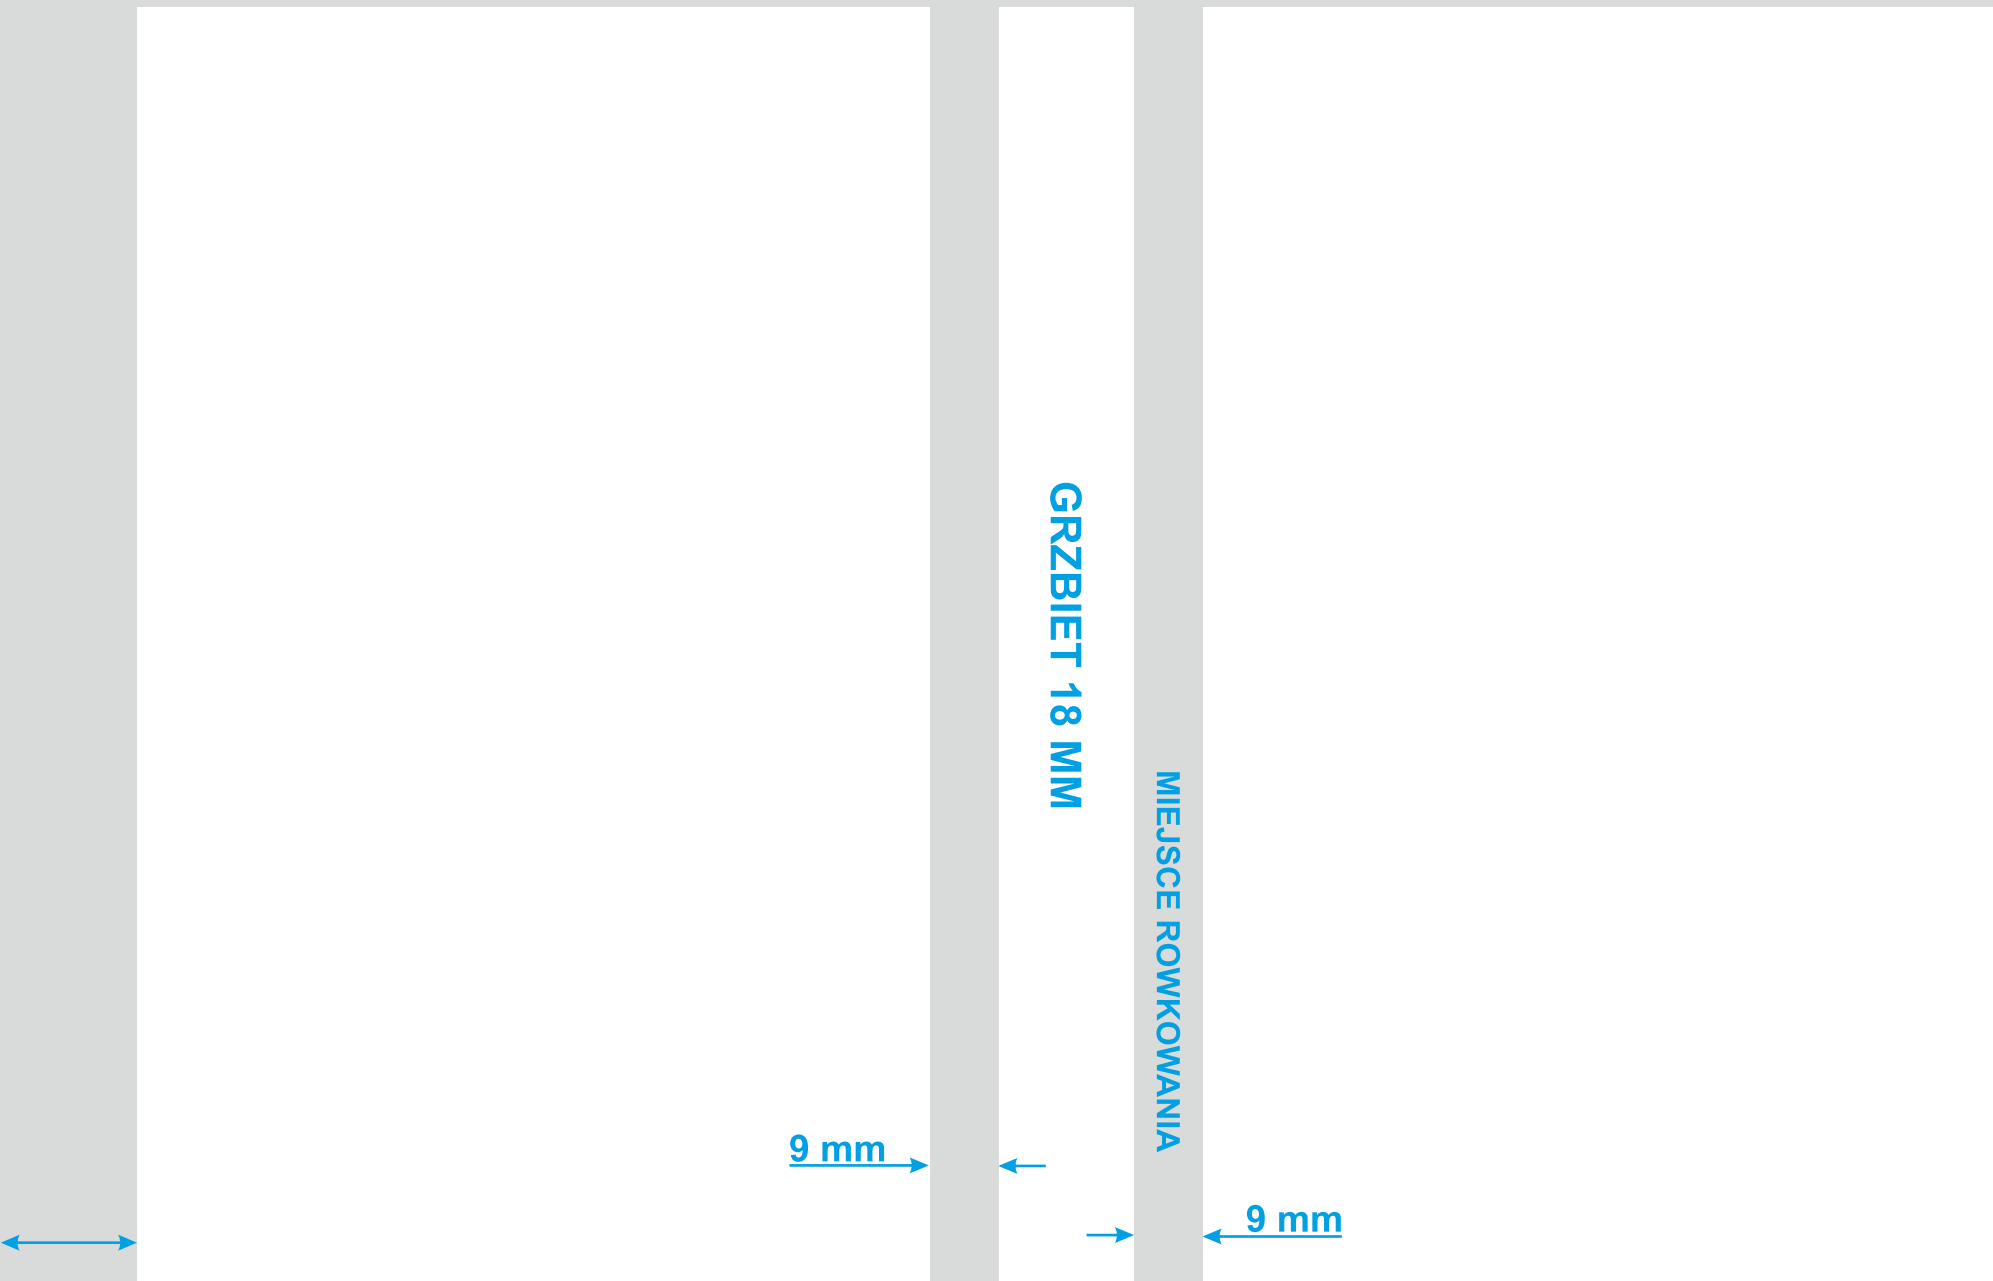

Format B6 dzienny, oklejka brutto (łącznie z zawinięciami) 282x205 mm

Spady
18 mm

9 mm

MIEJSCE ROWKOWANIA

GRZBIET 18 MM

9 mm