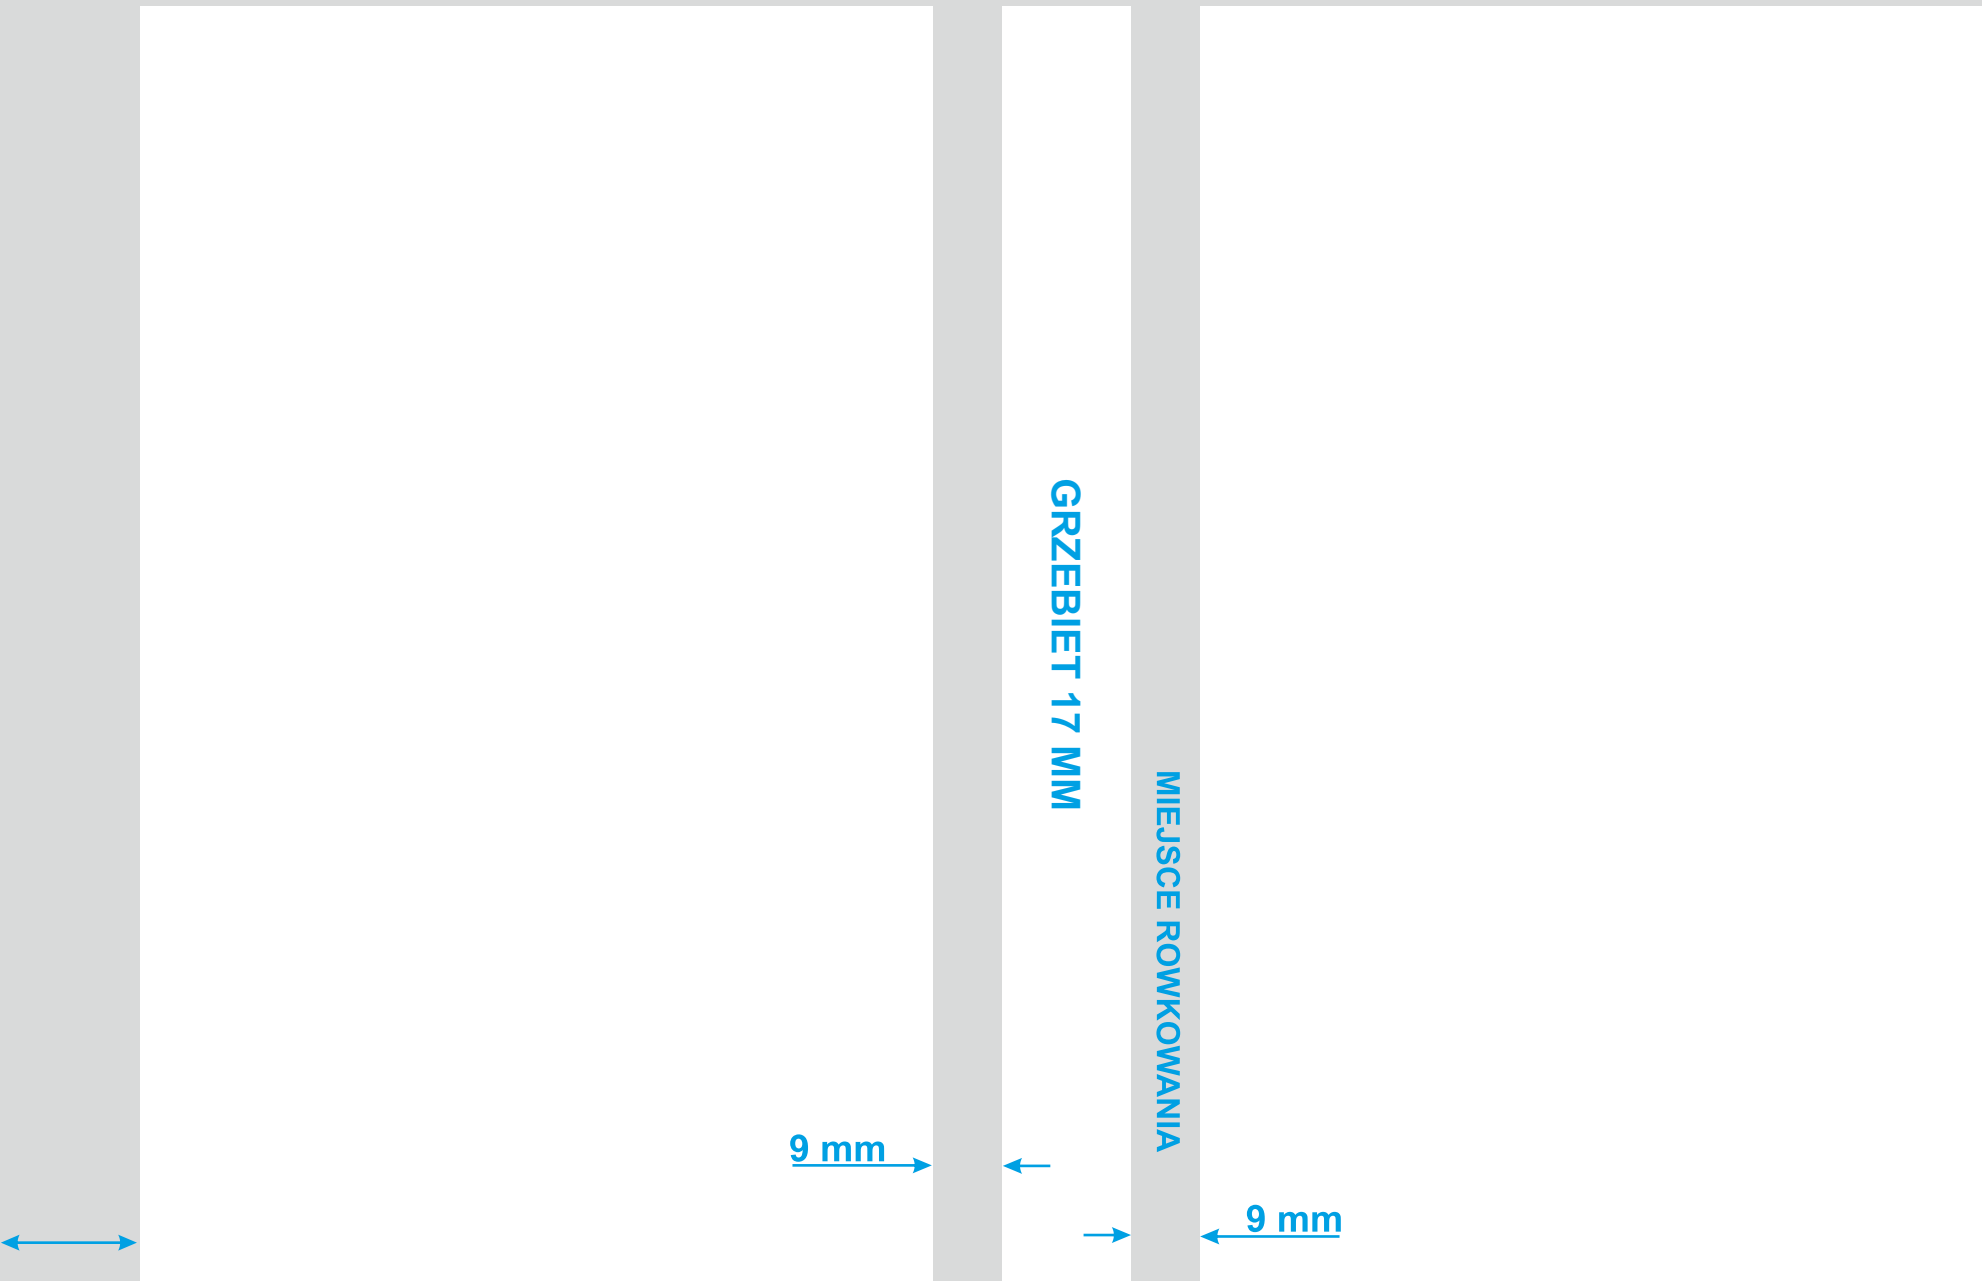

Format B6 dzienny, oklejka brutto ( łącznie z zawinięciami ) 282x205 mm

Spady  
18 mm

9 mm

GRZEBIET 17 MM

MIEJSCE ROWKOWANIA

9 mm